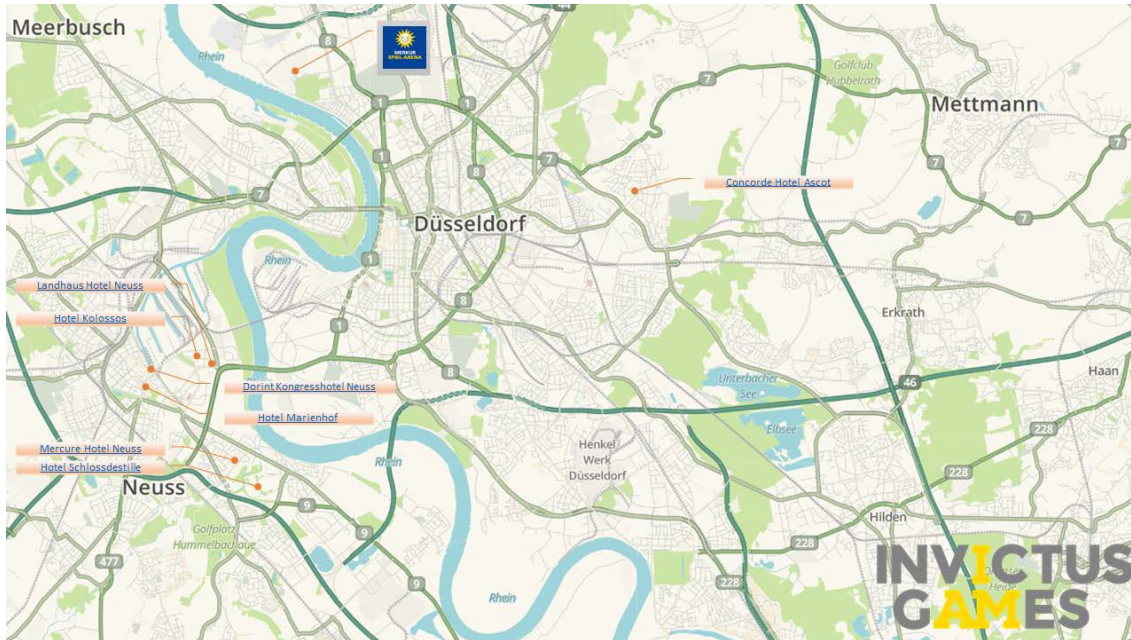

VOLUNTEERING

**A
HOME
FOR
RESPECT.**